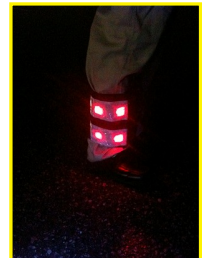

安全保安どっとこむ 高品質 なのに 低価格

www.anzen-hoan.com

安全保安用品専門ネットショッピングサイト

新商品 LED脚絆

長靴の上からでも装着可能!

台形なので両脚にフィット!マジックテープで簡単に取り付け取り外しが出来ます!

足元LEDで安全性UP!

シチュエーションに合わせてご提案が可能です!

- 夜間作業の保安強化に・・・
遠方からの視認性が高く注意喚起になります!
- 夜間・早朝のウォーキングに・・・
動く所に取り付けることで事故防止につながります!
- その他・・・
コーンに取り付け夜間工事注意喚起に!
バイク運転時に着用で側面からの視認性を高めます!

車のライトは腰から上を照らすことが多いので足元を光らせるLED脚絆は注意喚起に最適です!

仕様	
品名	LED脚絆 (LEDきゃはん)
全長	490mm×240mm×410mm(台形)
使用LED	高輝度赤色LED×6球 ランダム点滅
使用電源	単4乾電池×2本
電池寿命	約30時間 (マンガン電池使用)
材質	生地: ナイロンメッシュ 長さ調節可能マジックテープ仕様
	反射材: 高輝度再帰性軟質マイクロプリズムテープ/テープ幅60mm(リフレクサイト社製使用、中国製)